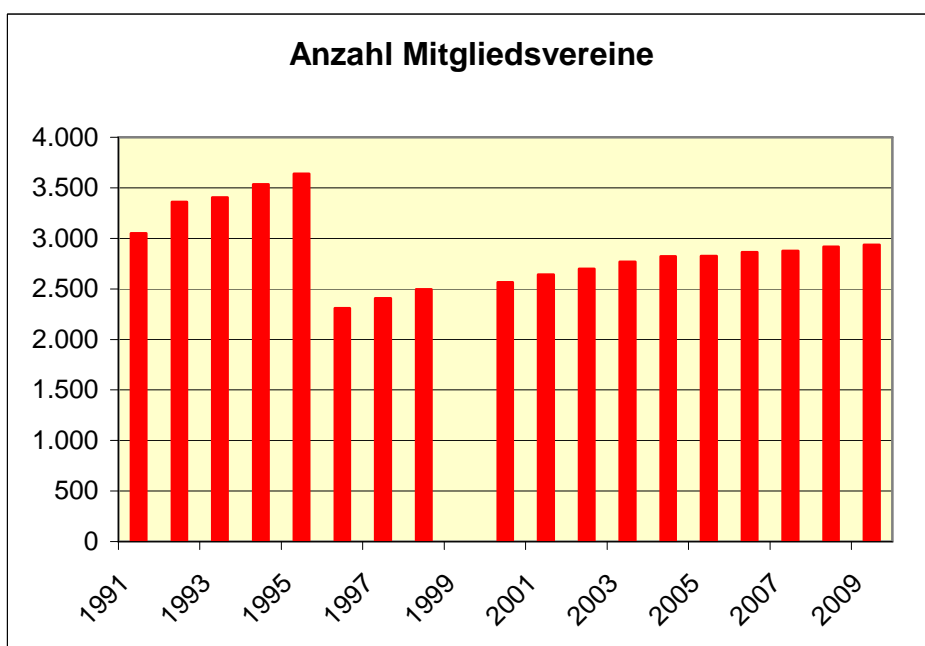

### Mitglieder-Bestandserhebung 2009

#### Mitglieder im LSB Brandenburg e. V.:

14 Kreissportbünde

4 Stadtsportbünde

50 Landessportverbände

15 Verbände und Vereine mit besonderer Aufgabenstellung

Erfassung	Mitglieder
01.01.2009	306.516
01.01.2008	301.977
01.01.2007	293.219
01.01.2006	287.646
01.01.2005	282.397
01.01.2004	280.087
01.01.2003	279.432
01.01.2002	278.917
01.01.2001	278.581
01.01.2000	274.333
31.12.1998	267.863
31.12.1997	257.124
31.12.1996	244.678
31.12.1995	318.052
31.12.1994	297.897
31.12.1993	277.588
31.12.1992	265.040
31.12.1991	257.483

Erfassung	Vereine
01.01.2009	2.937
01.01.2008	2.917
01.01.2007	2.877
01.01.2006	2.863
01.01.2005	2.825
01.01.2004	2.822
01.01.2003	2.767
01.01.2002	2.699
01.01.2001	2.642
01.01.2000	2.566
31.12.1998	2.497
31.12.1997	2.406
31.12.1996	2.310
31.12.1995	3.640
31.12.1994	3.533
31.12.1993	3.406
31.12.1992	3.360
31.12.1991	3.050