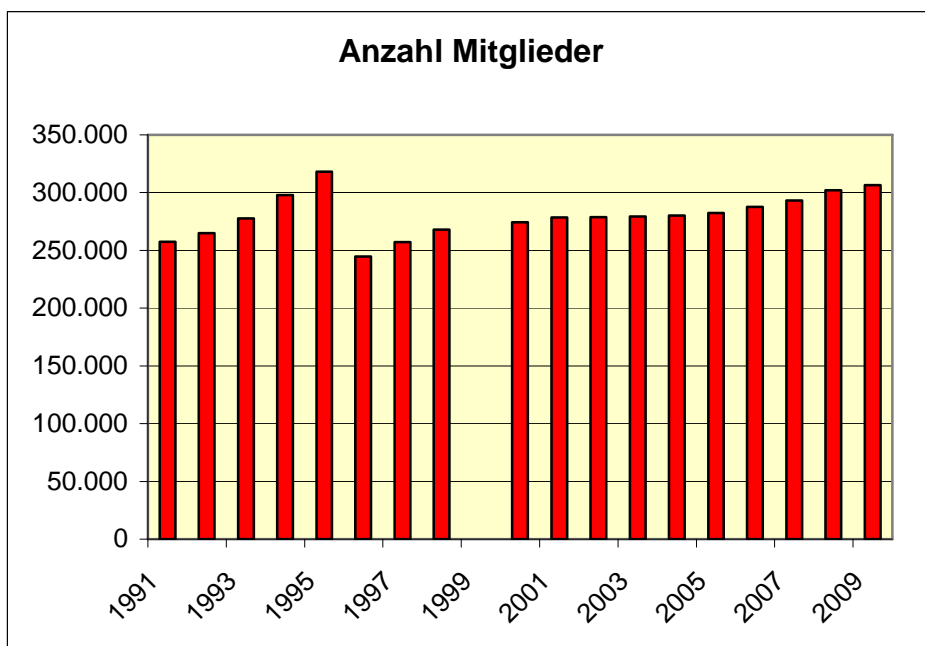

### Mitglieder-Bestandserhebung 2009

#### Mitglieder im LSB Brandenburg e. V.:

14 Kreissportbünde

4 Stadtsportbünde

50 Landessportverbände

15 Verbände und Vereine mit besonderer Aufgabenstellung

Erfassung	Mitglieder
01.01.2009	306.516
01.01.2008	301.977
01.01.2007	293.219
01.01.2006	287.646
01.01.2005	282.397
01.01.2004	280.087
01.01.2003	279.432
01.01.2002	278.917
01.01.2001	278.581
01.01.2000	274.333
31.12.1998	267.863
31.12.1997	257.124
31.12.1996	244.678
31.12.1995	318.052
31.12.1994	297.897
31.12.1993	277.588
31.12.1992	265.040
31.12.1991	257.483

Erfassung	Vereine
01.01.2009	2.937
01.01.2008	2.917
01.01.2007	2.877
01.01.2006	2.863
01.01.2005	2.825
01.01.2004	2.822
01.01.2003	2.767
01.01.2002	2.699
01.01.2001	2.642
01.01.2000	2.566
31.12.1998	2.497
31.12.1997	2.406
31.12.1996	2.310
31.12.1995	3.640
31.12.1994	3.533
31.12.1993	3.406
31.12.1992	3.360
31.12.1991	3.050